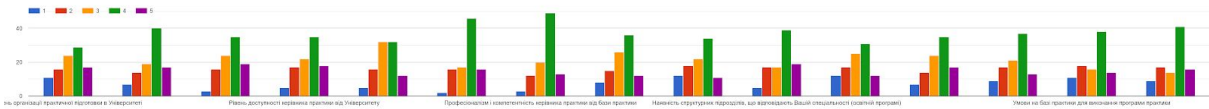

Рівень вищої освіти на якому Ви навчаєтесь
97 відповідей