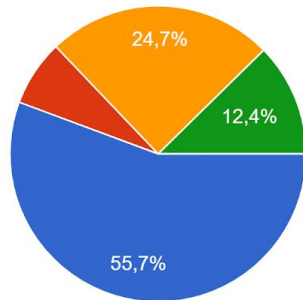

Рівень вищої освіти на якому Ви навчаєтесь
97 відповідей

ПИТАННЯ АНКЕТИ Проаналізуйте Ваші оцінки якості організації практичної підготовки та відповідності Вашої бази практики вимогам програми практики за запропонованими критеріями, за 5-ти бальною шкалою, де 1 – незадовільно, 2 – дуже погано, 3 – погано, 4 – добре, 5 – відмінно.

Практика для Вас є:
97 відповідей

Результатом проходження практики для Вас є можливість:
97 відповідей

За результатами проходження практики Ви:
97 відповідей

- переконалися у правильності вибору майбутньої професії
- розчарувалися у виборі майбутньої професії
- виявили недоліки у теоретичній підготовці
- встановили, що практика є формально