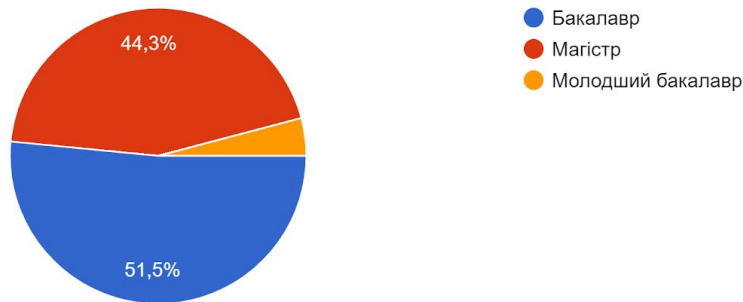

Рівень вищої освіти на якому Ви навчаєтесь
97 відповідей