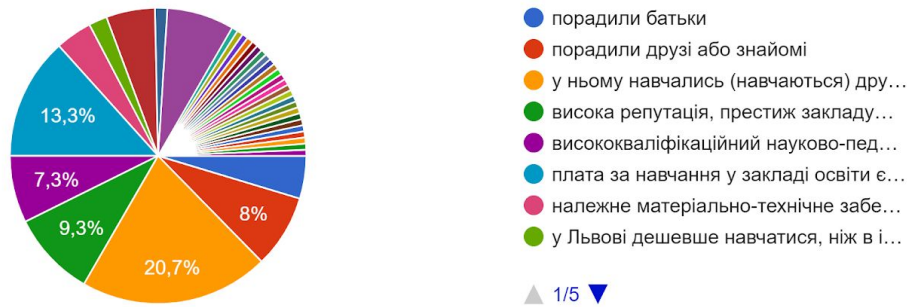

5. За якими критеріями Ви обрали для навчання ЛНУВМБ імені С.З. Гжицького?

150 відповідей