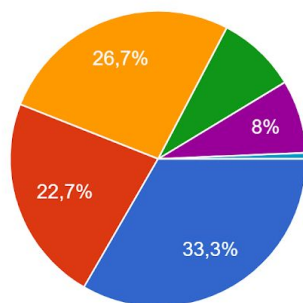

1. Факультет
150 відповідей

- Факультет ветеринарної медицини
- Факультет біолого-технологічний
- Факультет харчових технологій та біотехнології
- Факультет економіки та менеджменту
- Факультет ветеринарної гігієни, екології та права

2. Форма навчання
150 відповідей

- Денна
- Заочна

2. Форма навчання
150 відповідей

- 1
- 2
- 3
- 4
- Магістр 1 курс
- Магістр 2 курс

5. За якими критеріями Ви обрали для навчання ЛНУВМБ імені С.З. Гжицького?