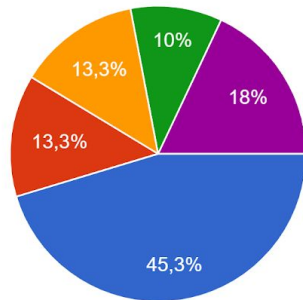

1. Факультет
150 відповідей

- Факультет ветеринарної медицини
- Факультет біолого-технологічний
- Факультет харчових технологій та біотехнології
- Факультет економіки та менеджменту
- Факультет ветеринарної гігієни, екології та права

2. Форма навчання
150 відповідей

- Денна
- Заочна

2. Форма навчання
150 відповідей

- 1
- 2
- 3
- 4
- Магістр 1 курс
- Магістр 2 курс

5. За якими критеріями Ви обрали для навчання ЛНУВМБ імені С.З. Гжицького?