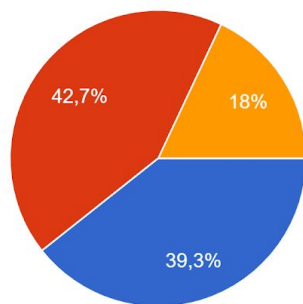

- Так
- Ні
- Деканат в нас дуже хороший
- Не знаю
- Секретарка завжди хамливо виставляє за двері
- Були, але я все пробачила :) Розумію, що роботи купа (особливо у деканата ФВМ), тому іноді нерви здають.
- Сусол Г. В.

20. Чи доводилось Вам чути про конкретні випадки корупції в Університеті?

150 відповідей