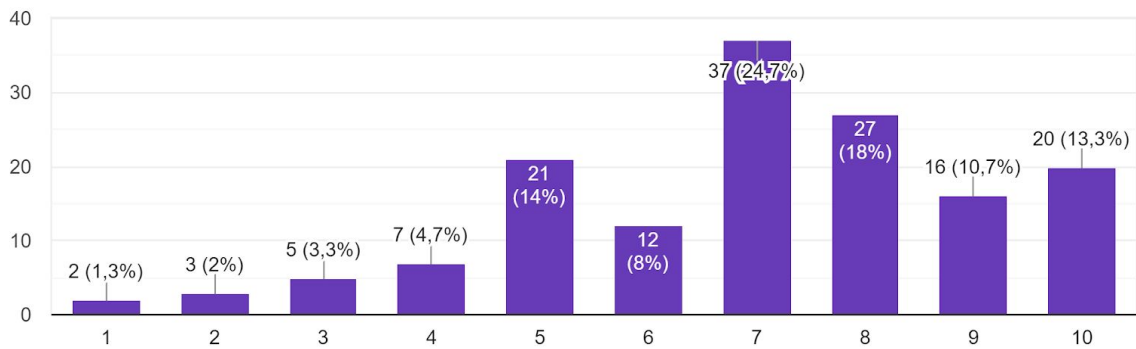

6. Як ви оцінюєте організацію освітнього процесу в ЛНУВМБ імені С.З.Гжицького?

150 відповідей