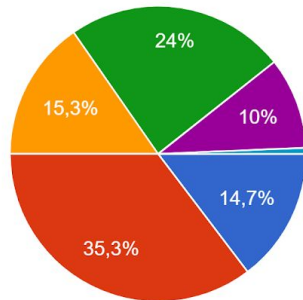

150 відповідей

6. Як ви оцінюєте організацію освітнього процесу в ЛНУВМБ імені С.З.Гжицького?

150 відповідей

7. Як Ви оцінюєте діяльність органів студентського самоврядування в Університеті?

150 відповідей

8. Чи берете Ви участь у науково-дослідницькій роботі?

150 відповідей

- так, беру участь
- ні, не беру через брак часу тощо
- ні, не беру через те, що викладачі не розказують про наукові проблеми та не зацікавлюють у виконанні науков...
- ні, не беру, оскільки про існування наукових об'єднань мені не відомо
- ні, не беру, оскільки мене не цікавить
- Брак часу + викладачі не зацікавлюють